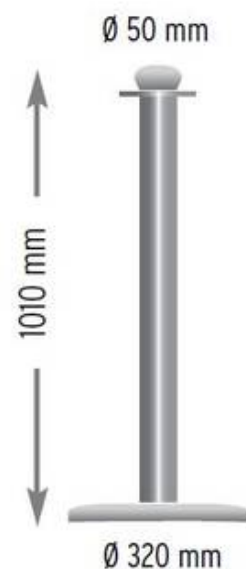

Personbarriär - Mässing

1 390,00 kr

Product Images

Short Description

En snygg personbarriär i mässing med rundad fot. Komplettera med rep för en snygg entré/köbildning.

Beskrivning

Rope Colours/Finishes	see pg. 54
Total Weight (mobile)	approx. 11 kg
Base Weight (mobile)	approx. 8 kg
Material Tube	Brass, Steel, Stainless Steel
Material Cover Plate	Brass, Steel, Stainless Steel
Material Base	Cast Iron
Signage	no
Outdoor Usage	no
Mounting options as per drawings (details on pg. 8/9)	

Mer information

Monteringsalternativ	Inte tillgängligt
Användningsområde	Inte tillgängligt
Inomhus / Utomhus	Inte tillgängligt
Golvskydd	Inte tillgängligt
Egenskaper	Inte tillgängligt
Material på basen	Inte tillgängligt
Material Täckplatta	Inte tillgängligt
Stolpens diameter	Inte tillgängligt
Basens diameter	Inte tillgängligt
Färg	Mässing
Tillverkare	FlexibARRIER
Höjd	Nej
Vikt	10.0000