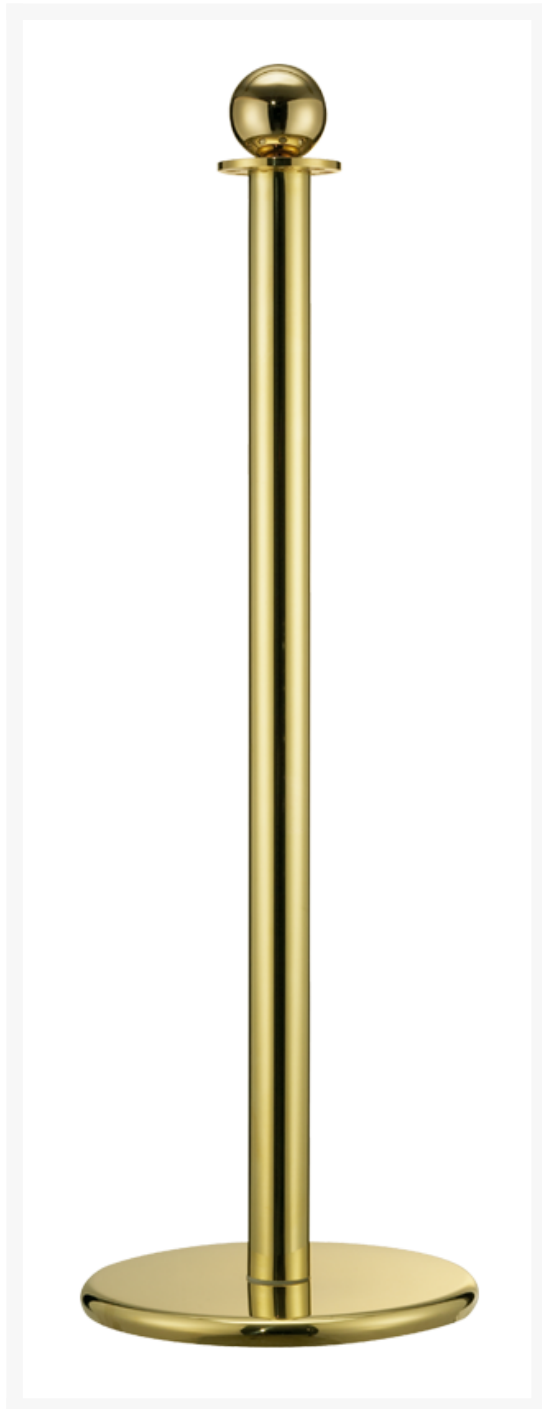

Personbarriär - Mässing

1 390,00 kr

Product Images

Short Description

En snygg personbarriär i mässing med rundad fot. Komplettera med rep för en snygg entré/köbildning.

Beskrivning

Rope Colours/Finishes	see pg. 54
Total Weight (mobile)	approx. 11 kg
Base Weight (mobile)	approx. 8 kg
Material Tube	Brass, Steel, Stainless Steel
Material Cover Plate	Brass, Steel, Stainless Steel
Material Base	Cast Iron
Signage	no
Outdoor Usage	no
Mounting options as per drawings (details on pg. 8/9)	

Mer information

Monteringsalternativ	Inte tillgängligt
Användningsområde	Inte tillgängligt
Inomhus / Utomhus	Inte tillgängligt
Golvskydd	Inte tillgängligt
Egenskaper	Inte tillgängligt
Material på basen	Inte tillgängligt
Material Täckplatta	Inte tillgängligt
Stolpens diameter	Inte tillgängligt
Basens diameter	Inte tillgängligt
Färg	Mässing
Tillverkare	FlexibARRIER
Höjd	Nej
Vikt	10.0000